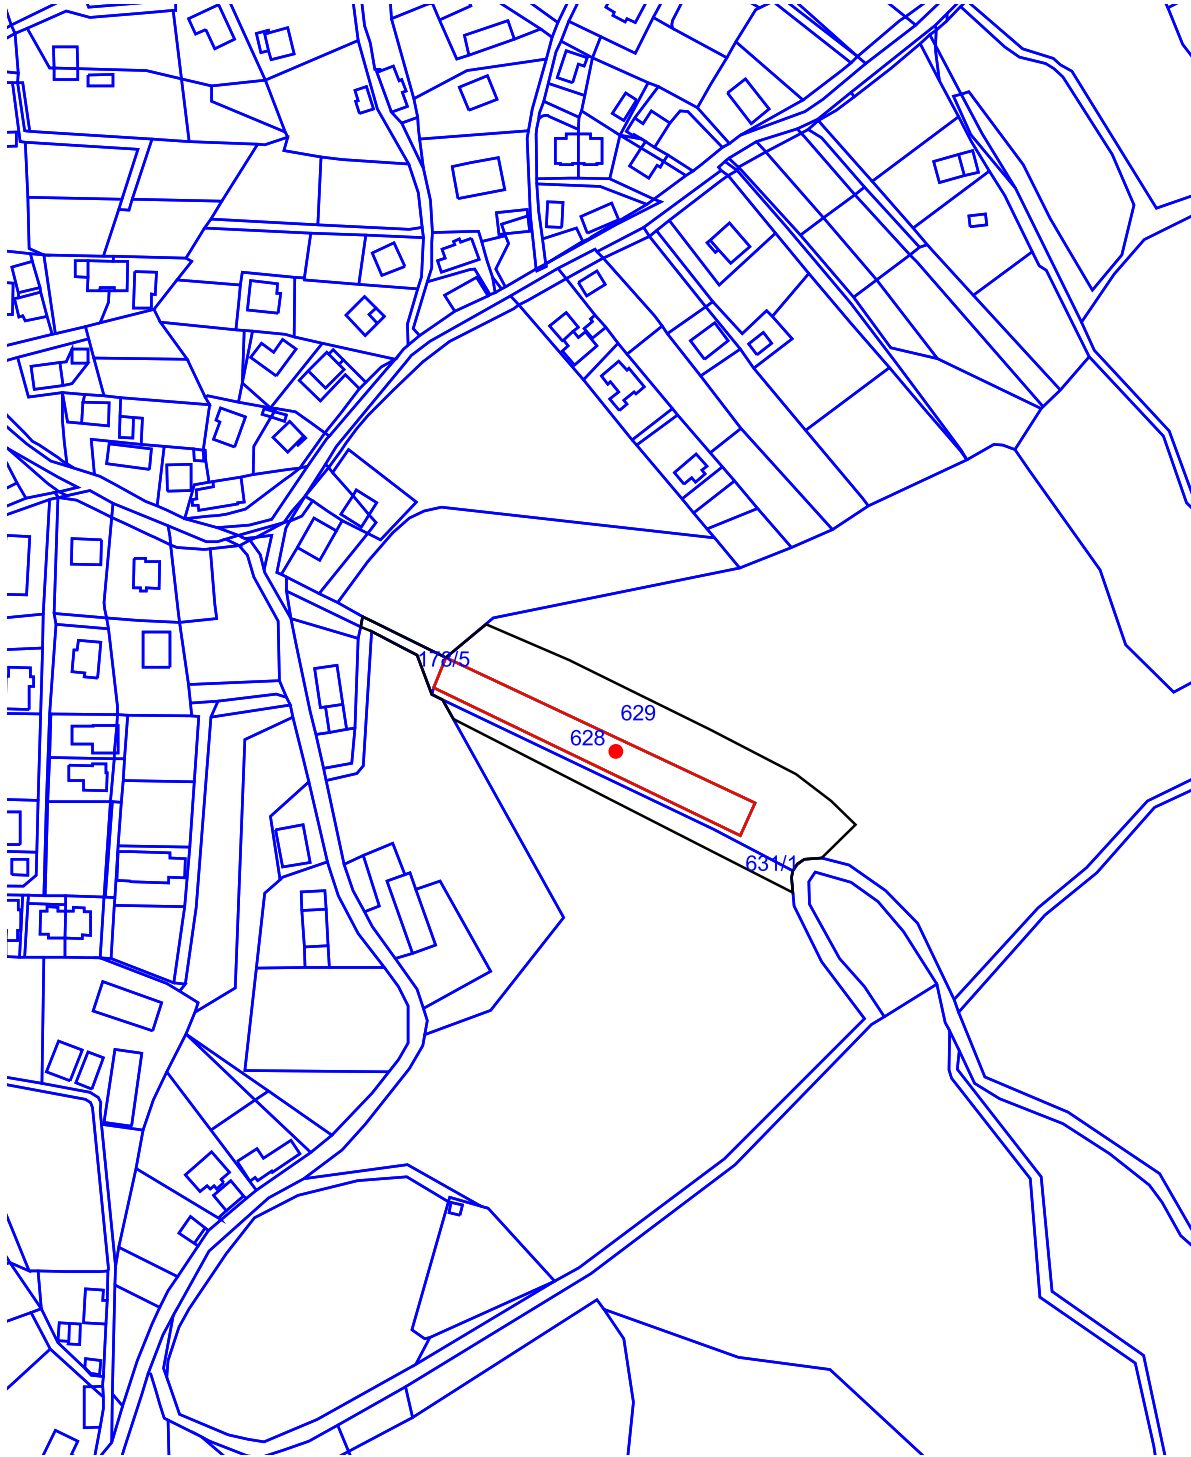

Datum izrisa: 09. 05. 2018

EŠD 5912

-  meja kulturnega spomenika
-  meja vplivnega območja spomenika

K.O. SMLEDNIK

Vir podatkov:

- Strokovne podlage za razglasitev kalvarije v Smledniku  
za kulturni spomenik lokalnega pomena

Vir za kartografsko osnovo:

- Digitalni katastrski načrt, Geodetska uprava Republike Slovenije

Merilo: 1:2880